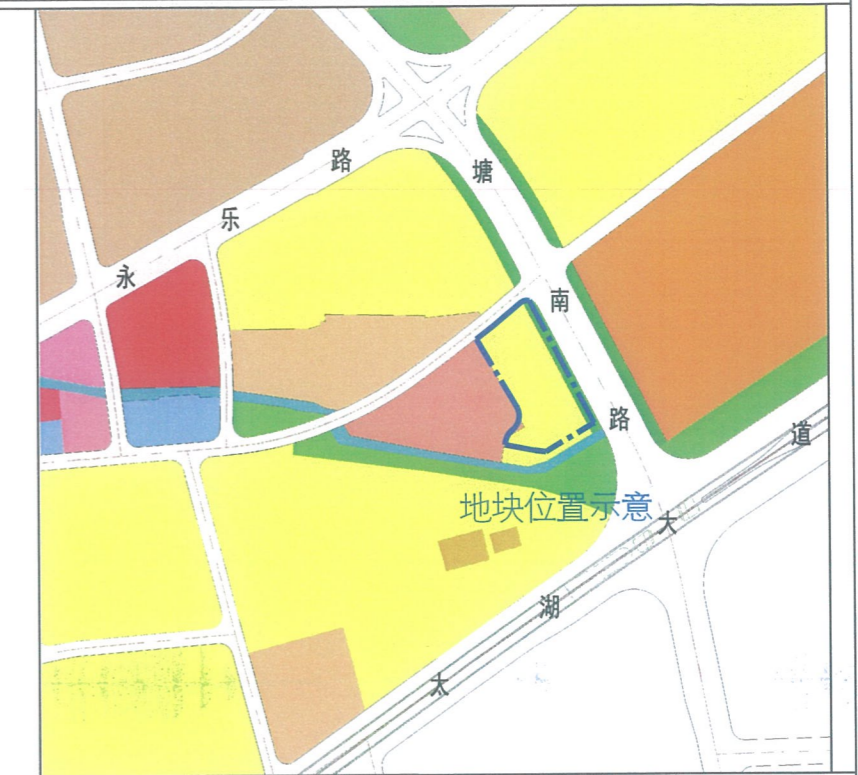

地块区位图

说明：
本地块一年内未签订国有土地使用权出让合同的，地块规划图自行失效。

无锡市自然资源和规划局地块规划图

地块位置	塘南路-规划河道-用地边界-规划道路		
地块名称	太湖大道与塘南路交叉口西北侧地块	地块编号	XDG-2021-61号
所属行政区	新吴区	日期	2021年9月